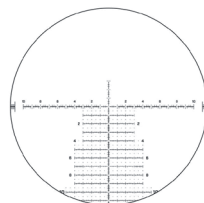

Art.Nr.:	Vergrößerung/Objektiv- Ø:	Absehen:	beleuchtet:	Rohr-Ø:	wasserdicht, beschlagfrei:	Höhenverstellung:	Seitenverstellung:	Augenabstand:	Gewicht:	Länge:
880ETDMR3EQL	3,5-21x50 mm	EQL Absehen in 1. Bildebene	nein	34 mm	ja, IPX7	32 MIL	20 MIL	101,6 mm	1005 g	335 mm
880ETDMR3G4	3,5-21x50 mm	G4P Precision Absehen in 1. Bildebene	nein	34 mm	ja, IPX7	32 MIL	20 MIL	101,6 mm	1005 g	335 mm

EQL-Absehen in 1. Bildebene

G4P Precision Absehen in 1. Bildebene

NEU!

Art.Nr.:	Vergrößerung/Objektiv- Ø:	Absehen:	beleuchtet:	Rohr-Ø:	wasserdicht, beschlagfrei:	Höhenverstellung:	Seitenverstellung:	Augenabstand:	Gewicht:	Länge:
880ETXRS3EQL	6-36x56 mm	EQL Absehen in 1. Bildebene	nein	34 mm	ja, IPX7	29 MIL	15 MIL	101,6 mm	1103 g	379 mm
880ETXRS3G4	6-36x56 mm	G4P Precision Absehen in 1. Bildebene	nein	34 mm	ja, IPX7	29 MIL	15 MIL	101,6 mm	1103 g	379 mm