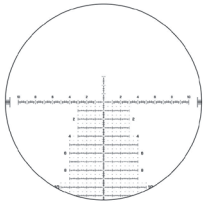

Bushnell®

ELITE TACTICAL DMR 3

DIE Optik für den Long-Range-Schützen!

EQL-Absehen in 1. Bildebene

G4P Precision Absehen in 1. Bildebene

NEU!

UVP: **1799,- €**

- 2 Positionen-Schnellverstellhebel
- RevLimiter™ Zero Stop
- EXO-Barrier Linsenbeschichtung, weist Wasser, Staub und Schmutz ab!
- Argonfüllung
- Inkl. abnehmbarer Sonnenschutzblende, Reinigungstuch und Werkzeug

Art.Nr.:	Vergrößerung/Objektiv- Ø:	Absehen:	beleuchtet:	Rohr-Ø:	wasserdicht, beschlagfrei:	Höhenverstellung:	Seitenverstellung:	Augenabstand:	Gewicht:	Länge:
880ETDMR3EQL	3,5-21x50 mm	EQL Absehen in 1. Bildebene	nein	34 mm	ja, IPX7	32 MIL	20 MIL	101,6 mm	1005 g	335 mm
880ETDMR3G4	3,5-21x50 mm	G4P Precision Absehen in 1. Bildebene	nein	34 mm	ja, IPX7	32 MIL	20 MIL	101,6 mm	1005 g	335 mm

EQL-Absehen in 1. Bildebene

G4P Precision Absehen in 1. Bildebene

NEU!

Art.Nr.:	Vergrößerung/Objektiv- Ø:	Absehen:	beleuchtet:	Rohr-Ø:	wasserdicht, beschlagfrei:	Höhenverstellung:	Seitenverstellung:	Augenabstand:	Gewicht:	Länge:
880ETXRS3EQL	6-36x56 mm	EQL Absehen in 1. Bildebene	nein	34 mm	ja, IPX7	29 MIL	15 MIL	101,6 mm	1103 g	379 mm
880ETXRS3G4	6-36x56 mm	G4P Precision Absehen in 1. Bildebene	nein	34 mm	ja, IPX7	29 MIL	15 MIL	101,6 mm	1103 g	379 mm