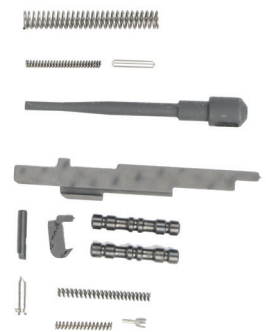

UVP: 64,95 €

Ladehebel

Verlängerte Version für einfachere Handhabung bei montierter Optik.
Für M4-22, Art.Nr.: 074A201013

UVP: 49,95 €