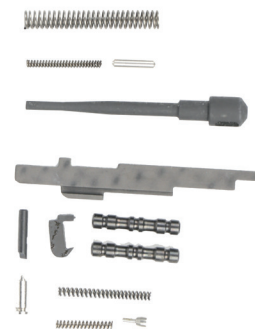

M4-22 Ersatzteil-Kit

Ersatzteil-Set für M4-22 Modelle.
Beinhaltet folgende Kleinteile:

- 1 Firing Pin - P/N AF01330
- 1 Firing Pin Spring - P/N AF01331
- 1 Extractor - P/N AF01322
- 1 Extractor Pin - P/N AF01323
- 1 Extractor Spring - P/N AF01324
- 1 Pin Detent - P/N AF01029
- 1 Detent/Safety Spring - P/N AF01128
- 1 Safety Detent Pin - P/N AF01327
- 1 Safety Detent Spring Cap Pin - P/N AF01326
- 1 Ejector - P/N AF01321
- 1 Trigger/Hammer Pivot Pin - P/N AF01314

Art.Nr.: 059A201084