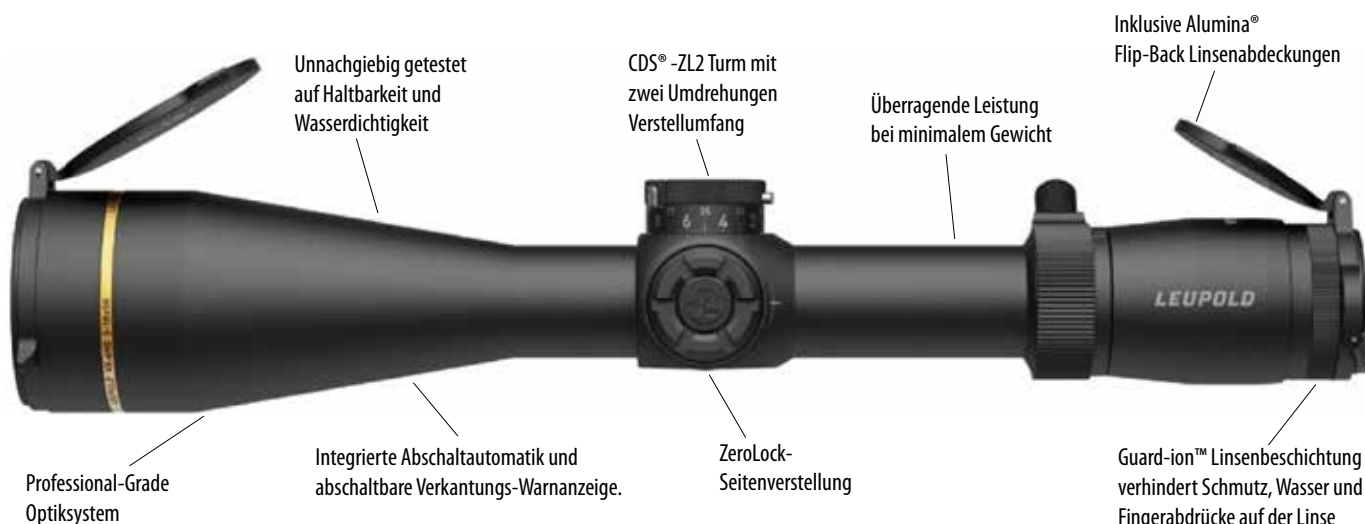

Mark 4 HD

PR 1 MOA

PR2 MIL

Diese brandneue Zielfernrohrserie von Leupold knüpft an den großen Erfolg der Mark 5HD Linie an, die sowohl die Long Range-Szene dominiert als auch einige große militärische Ausschreibungen gewonnen hat. Bei der Entwicklung des neuen Mark 4HD wurde die Erfahrung berücksichtigt, dass nur wenige Anwender in diesen Kategorien den großen Zoombereich nach unten benötigen. Das Ergebnis ist ein kompakteres, leichteres Präzisionsglas mit den bewährten Merkmalen des Mark 5HD, wie beleuchtete und unbeleuchtete Absehen in der ersten und zweiten Bildebene, Parallaxenausgleich bis 25 Yards/23 Meter, abnehmbarer Throw Lever-Zoomverstellung und Zero-Lock Ballistik-Turm für die Höhenverstellung mit 3 Umdrehungen. Neu beim Mark 4HD sind das 34 mm Mittelrohr ab den Modellen 4,5-18x52 (statt 35 mm beim Mark 5HD), die Seiten-/Windverstellung ebenfalls mit Zero-Lock und das neu entwickelte PR3 MIL-Absehen. Dieses basiert auf dem erfolgreichen PR2, hat aber keine „Tannenbaum“-Markierungen im unteren Bereich und ist dadurch leichter und schneller im Ziel zu platzieren. Erfreulich ist auch der deutlich günstigere Preis, der vielen neuen Schützen den Einstieg in die Leupold Welt erleichtern wird.

*gebrauchte Optik

LEUPOLD

VX-6HD GEN 2

Egal, ob Sie auf der Pirsch schroffe Berggipfel erklimmen oder im letzten Büchsenlicht jagen – mit dem VX-6HD Gen 2 sind Sie allzeit bestens gewappnet. Das Professional-Grade Optiksistem verbessert die Abbildungsqualität mit unübertroffener Klarheit und Helligkeit. Ausgestattet mit wettkampftauglichen Präzisionseinstellungen und einem integrierten Schnellverstellhebel spiegelt dieses Zielfernrohr die Hochleistungsaspekte wider, die unsere Mark-Serie auszeichnen. Der innovative CDS-SZL2 Turm macht den Einsatz von Werkzeugen bei der Nulleinstellung oder beim Wechsel von kundenspezifischen Ballistiktürmen überflüssig. Kein Detail wurde außer Acht gelassen. Das neue VX-6HD Gen 2 ist das ultimative Jagdzielfernrohr.