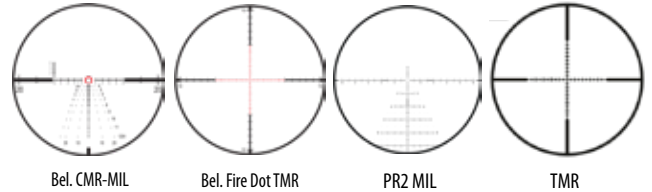

GRATIS

CDS-ZL-Modelle mit **kostenloser** individueller Absehen-Schnellverstellung mit Zero-Lock!

Beleuchtetes FireDotTwilight Hunter Absehen

Duplex-Absehen

Art.Nr.:	VX-3 HD	Absehen:	Beleuchtet:	Objektiv:	Mittelrohr:	Gewicht:	Länge:	Augenabstand mm:	Sehfeld (m auf 100 m):	Höhenverstellung MOA	UVP €:	UVP -SP €:
110180626*	1,5-5x20 CDS-ZL	Twilight Hunter	ja	20 mm	30 mm	354 g	247 mm	112-92	22,53-8,03	125	1059,-	---
110180616	2,5-8x36 CDS-ZL	Duplex	nein	36 mm	25,4 mm	334 g	290 mm	112-92	12,50-4,57	70	799,-	---
110180628	3,5-10x50 CDS-ZL	Twilight Hunter	ja	50 mm	30 mm	498 g	312 mm	112-92	9,90-3,67	95	1199,-	839,-
110180629*	4,5-10x50	Twilight Hunter	ja	50 mm	30 mm	549 g	312 mm	112-92	6,83-2,53	75	1159,-	839,-

*EX MESSEOPTIK! NUR 1X!

Mark 5 HD

Gehen Sie mit einem Mark 5HD™ in den Anschlag und sehen Sie den Unterschied: Kristallklares Bild mit absoluter Randschärfe, unglaubliche Dämmerungsperformance! Das Mark 5HD™ wurde von Leupold entwickelt, um die Möglichkeiten von modernen Waffen und Laborierungen maximal umzusetzen. Ergonomischer, intuitiver und schneller für präzise Überlegenheit.