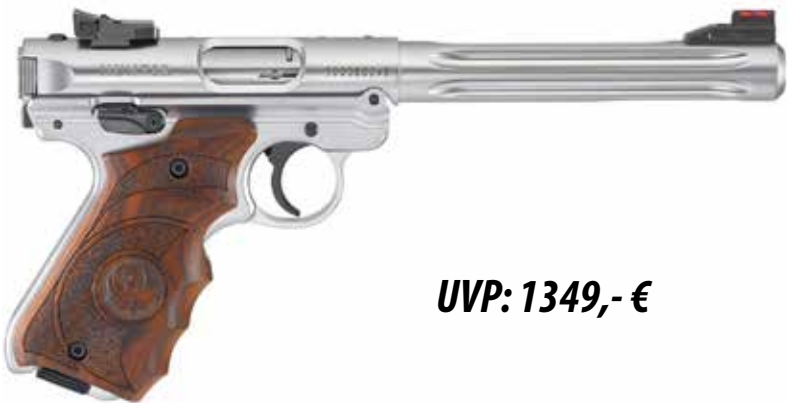

UVP: 1349,- €

Mark IV Hunter

- Kaliber: .22 LR
- Lauflänge: 17,4 cm (6,9") Stainless-Bulllauf mit Laufflutung
- Dralllänge: 1:16"
- Material: Einteiliger, präzise gefräster Rahmen aus satiniertem Edelstahl
- Griffschalen: Laminierte Holzgriffschalen, mit Fingerriffelung
- Visierung: Fiber-Optic, einstellbar. Mit Bohrungen für Montagebefestigung.
- Magazinkapazität: 10+1
- Gesamtlänge: 28,2 cm
- Höhe: 13,9 cm
- Gewicht: 1250 g
- Inkl. 2 x 10-Schuss Magazine
- Art.Nr: 13540160

10 Schuss Ersatzmagazin

(Info´s letzte Seite)

Art.Nr.: 13890231

UVP: 45,- €

RUGER